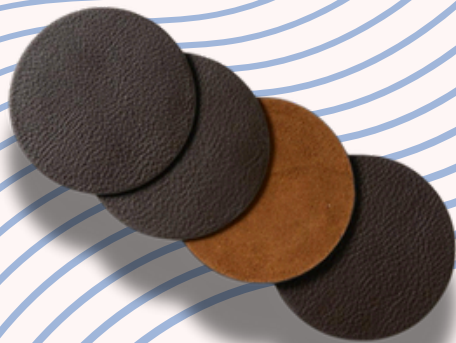

Linea Piel

POSAVASOS FAUSTINO (4 PIEZAS)